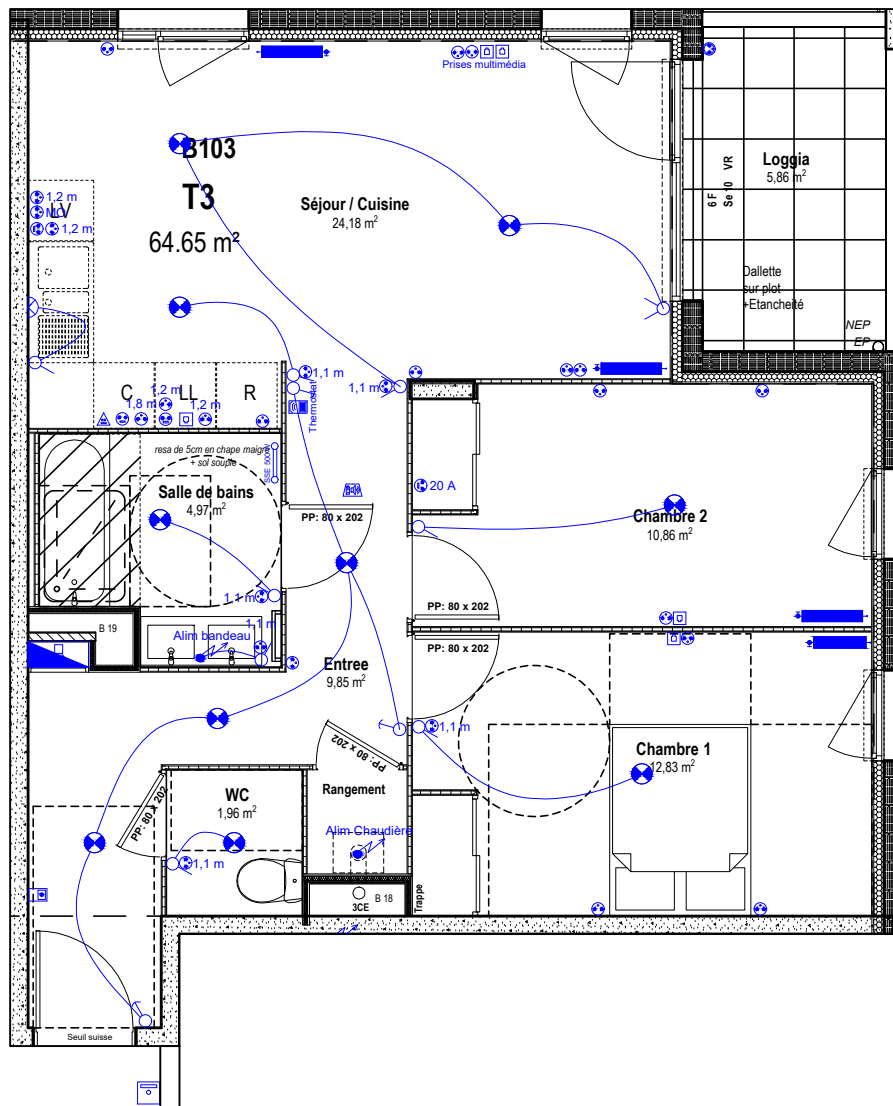

Niveau : 1 Type : T3

Appartement : B103

SURFACE HABITABLES

Entrée + Rgt+ PI	7,92 m ²
Séjour / Cuisine	21,68 m ²
Chambre 1 + PI	12,66 m ²
Chambre 2 +PI	9,90 m ²
Salle de bains	4,88 m ²
WC	1,96 m ²
TOTAL	59 m²
Balcon	5,86 m ²

Mars 2025

"L'emplacement des gaines, soffites éventuelles est susceptible de modification pour des raisons techniques, les éventuels éléments d'équipement relatifs au chauffage ne sont pas indiqués. La surface habitable peut varier de 5% en fonction des techniques de construction choisies"

IMPLANTATION DE L'APPAREILLAGE ELECTRIQUE

DATE : 27/07/2024

"JARDINS DES SENS"

T3

B103

R+1

LEGENDE

	Interphonie
	Bouton poussoir sonnette
	Carillon sonnette
	DAAF
	DCL plafonnier
	DCL en applique
	Luminaire mural cuisine
	Prise spéciale
	Prise 2P+T, encastré, étanche
	Prise 2P+T, encastré Spéciale
	Prise 2P+T, encastré
	Interrupteur va et vient, encastré
	Télérupteur, encastré
	Interrupteur simple, encastré
	Interrupteur simple, encastré, étanche
	Radiateur sèche-serviette
	Thermostat chaudière
	Radiateur hydraulique

CE PLAN EST SUSCEPTIBLE D'ÊTRE LÉGEREMENT MODIFIÉ EN FONCTION DES BESOINS TECHNIQUES DE LA RÉALISATION EN CE QUI CONCERNE LES DIMENSIONS LIBRES, LES ÉQUIPEMENTS ET LE POSITIONNEMENT DES APPAREILLAGES ÉLECTRIQUES. LES RETOMBÉES, SOFFITES, ENCOFFREMENTS, FAUX PLAFONDS, CANALISATIONS NE SONT PAS FIGURÉS ET NE POURRONT FONDRE AUCUNE RÉCLAMATION EN CAS DE PRÉSENCE.