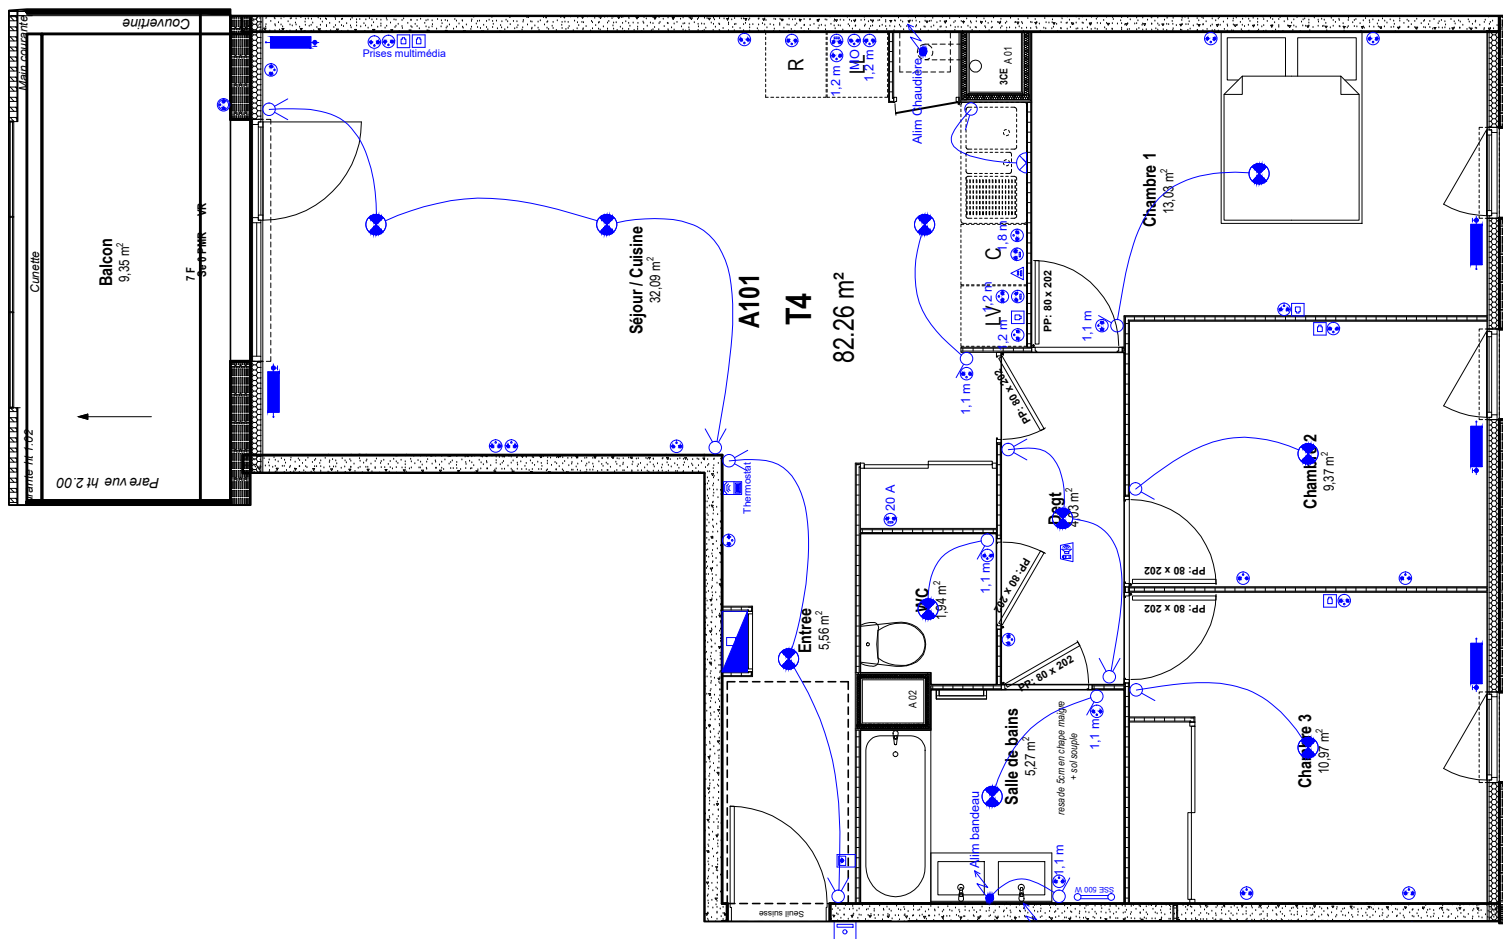

IMPLANTATION DE L'APPAREILLAGE ELECTRIQUE

DATE : 27/07/2024

"JARDINS DES SENS"

T4

A101

R+1

LEGENDE

	Interphonie
	Bouton poussoir sonnette
	Carillon sonnette
	DAAF
	DCL plafonnier
	DCL en applique
	Luminaire mural cuisine
	Prise spéciale
	Prise 2P+T, en encastré, étanche
	Prise 2P+T, en encastré Spéciale
	Prise 2P+T, en encastré
	Interrupteur va et vient, encastré
	Télérupteur, encastré
	Interrupteur simple, encastré
	Interrupteur simple, encastré, étanche
	Radiateur sèche-serviette
	Thermostat chaudière
	Radiateur hydraulique

CE PLAN EST SUSCEPTIBLE D'ETRE LEGEREMENT MODIFIE EN FONCTION DES NECESSITES TECHNIQUES DE LA REALISATION EN CE QUI CONCERNE LES DIMENSIONS LIBRES, LES EQUIPEMENTS ET LE POSITIONNEMENT DES APPAREILLAGES ELECTRIQUE. LES RETOMBES, SOFFITES, ENCOFFREMENTS, FAUX PLAFONDS, CANALISATIONS NE SONT PAS FIGURES ET NE POURRONT FONDRE AUCUNE RECLAMATION EN CAS DE PRESENCE.

URBAT
Immeuble OXYGENE
1401 Avenue du Mondial 98
34965 Montpellier Cedex 2