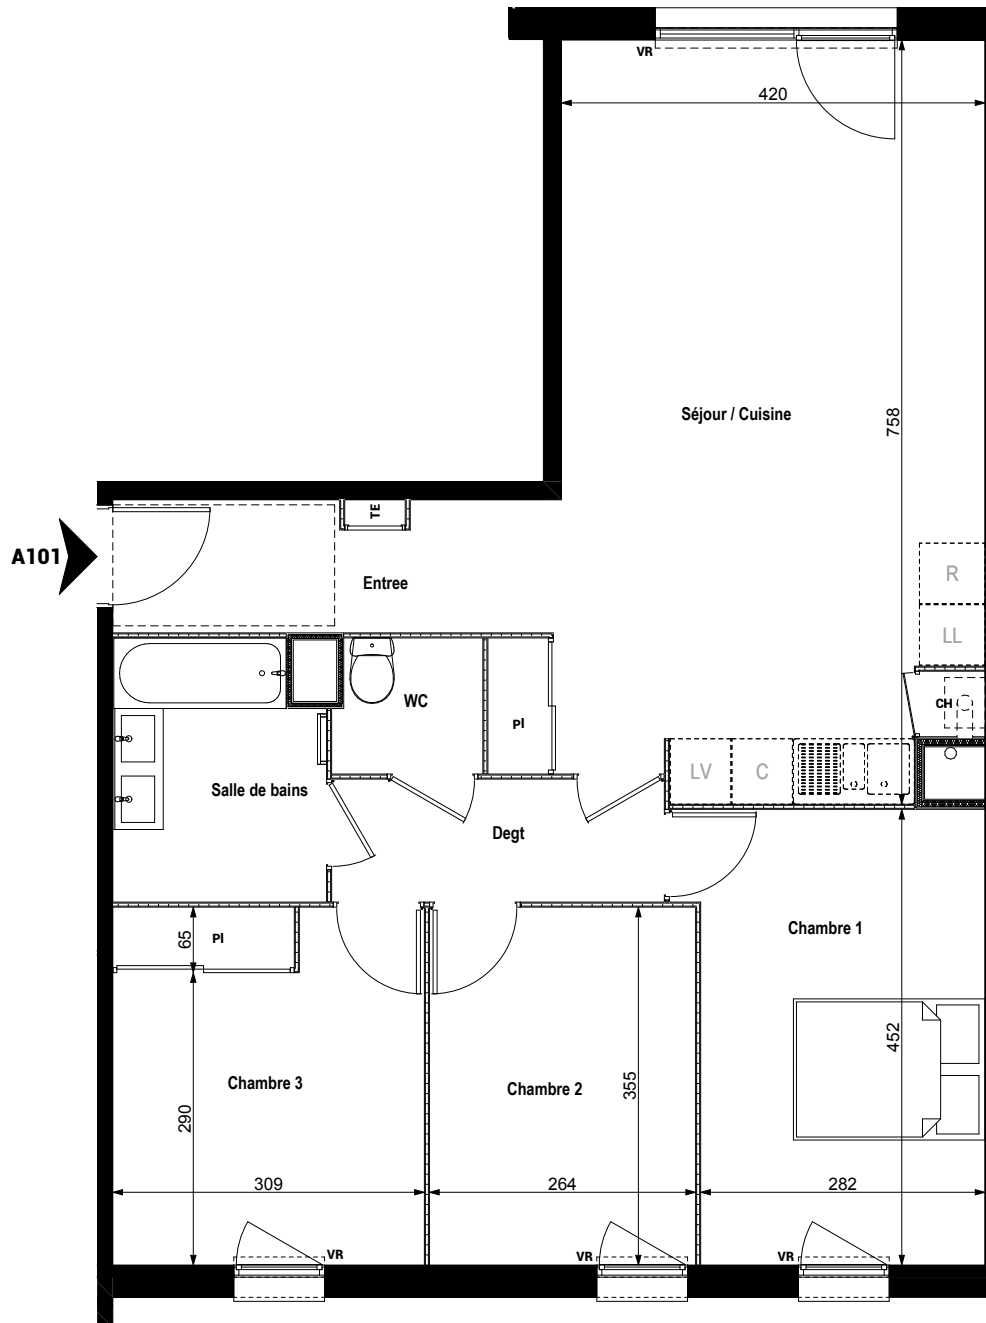

Bâtiment : A

Réalisation : URBAT  
URBAT PROMOTION  
1401 avenue du Mondial 98  
34965 Montpellier Cedex 2

Niveau : 1

Type : T4

Appartement : A101

**SURFACE HABITABLES**

Entrée	5,56 m <sup>2</sup>
Séjour / Cuisine + PI	32,09 m <sup>2</sup>
Chambre 1	13,03 m <sup>2</sup>
Chambre 2	9,37 m <sup>2</sup>
Chambre 3 + PI	10,97 m <sup>2</sup>
Salle de bains	5,27 m <sup>2</sup>
WC	1,94 m <sup>2</sup>
DGT	4,03 m <sup>2</sup>
<b>TOTAL</b>	<b>82,26 m<sup>2</sup></b>
Balcon	9,35 m <sup>2</sup>

LEGENDE

- Faux-plafond Soffite
- Evier sur demande pour les T3 et T4
- Chaudière a gaz

Janvier 2024

Document non contractuel

"L'emplacement des gaines, soffites éventuelles est susceptible de modification pour des raisons techniques, les éventuels éléments d'équipement relatifs au chauffage ne sont pas indiqués. La surface habitable peut varier de 5% en fonction des techniques de construction choisies"

**Bâtiment : A**

Réalisation : URBAT  
URBAT PROMOTION  
1401 avenue du Mondial 98  
34965 Montpellier Cedex 2

Niveau : 1

Type : T4

Appartement : A101\_2

**SURFACE HABITABLES**

Entrée	5,56 m <sup>2</sup>
Séjour / Cuisine + PI	32,09 m <sup>2</sup>
Chambre 1	13,03 m <sup>2</sup>
Chambre 2	9,37 m <sup>2</sup>
Chambre 3 + PI	10,97 m <sup>2</sup>
Salle de bains	5,27 m <sup>2</sup>
WC	1,94 m <sup>2</sup>
DGT	4,03 m <sup>2</sup>
<b>TOTAL</b>	<b>82,26 m<sup>2</sup></b>
Balcon	9,35 m <sup>2</sup>