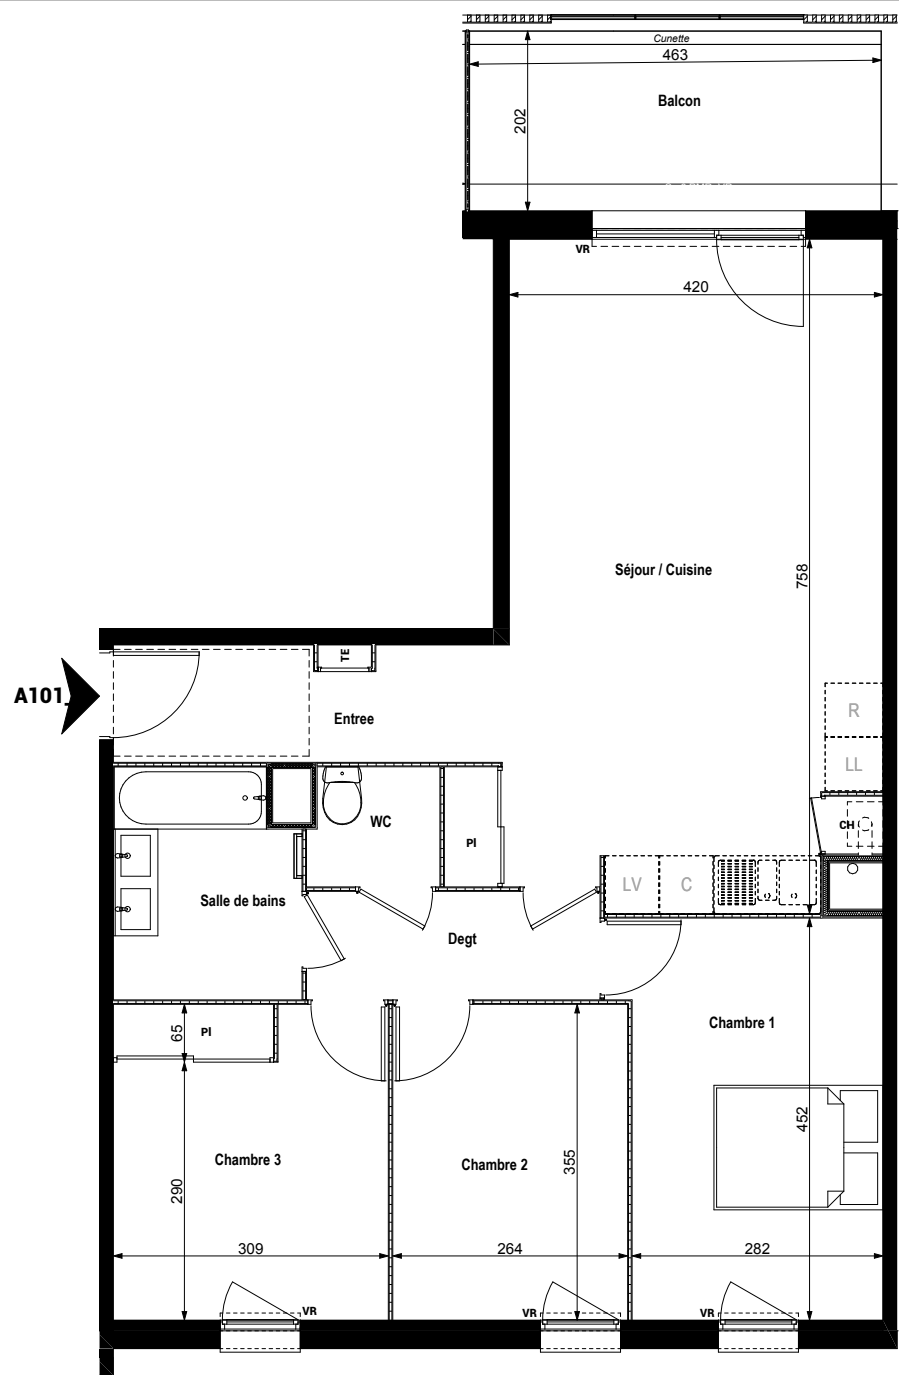

Bâtiment : A

Réalisation : URBAT  
URBAT PROMOTION  
1401 avenue du Mondial 98  
34965 Montpellier Cedex 2

Niveau : 1

Type : T4

Appartement : A101

**SURFACE HABITABLES**

Entrée	5,56 m <sup>2</sup>
Séjour / Cuisine + PI	32,09 m <sup>2</sup>
Chambre 1	13,03 m <sup>2</sup>
Chambre 2	9,37 m <sup>2</sup>
Chambre 3 + PI	10,97 m <sup>2</sup>
Salle de bains	5,27 m <sup>2</sup>
WC	1,94 m <sup>2</sup>
DGT	4,03 m <sup>2</sup>
<b>TOTAL</b>	<b>82,26 m<sup>2</sup></b>
Balcon	9,35 m <sup>2</sup>

LEGENDE

- Faux-plafond Soffite
- Evier sur demande pour les T3 et T4
- Chaudière a gaz

Janvier 2024

Document non contractuel

"L'emplacement des gaines, soffites éventuelles est susceptible de modification pour des raisons techniques, les éventuels éléments d'équipement relatifs au chauffage ne sont pas indiqués. La surface habitable peut varier de 5% en fonction des techniques de construction choisies"

**Bâtiment : A**

Réalisation : URBAT  
URBAT PROMOTION  
1401 avenue du Mondial 98  
34965 Montpellier Cedex 2

Niveau : 1

Type : T4

Appartement : A101\_2

**SURFACE HABITABLES**

Entrée	5,56 m <sup>2</sup>
Séjour / Cuisine + PI	32,09 m <sup>2</sup>
Chambre 1	13,03 m <sup>2</sup>
Chambre 2	9,37 m <sup>2</sup>
Chambre 3 + PI	10,97 m <sup>2</sup>
Salle de bains	5,27 m <sup>2</sup>
WC	1,94 m <sup>2</sup>
DGT	4,03 m <sup>2</sup>
<b>TOTAL</b>	<b>82,26 m<sup>2</sup></b>
Balcon	9,35 m <sup>2</sup>

- LEGENDE**
- Faux-plafond Soffite
  - Evier sur demande pour les T3 et T4
  - Chaudière a gaz

Document non contractuel

Janvier 2024

"L'emplacement des gaines, soffites éventuelles est susceptible de modification pour des raisons techniques, les éventuels éléments d'équipement relatifs au chauffage ne sont pas indiqués. La surface habitable peut varier de 5% en fonction des techniques de construction choisies"