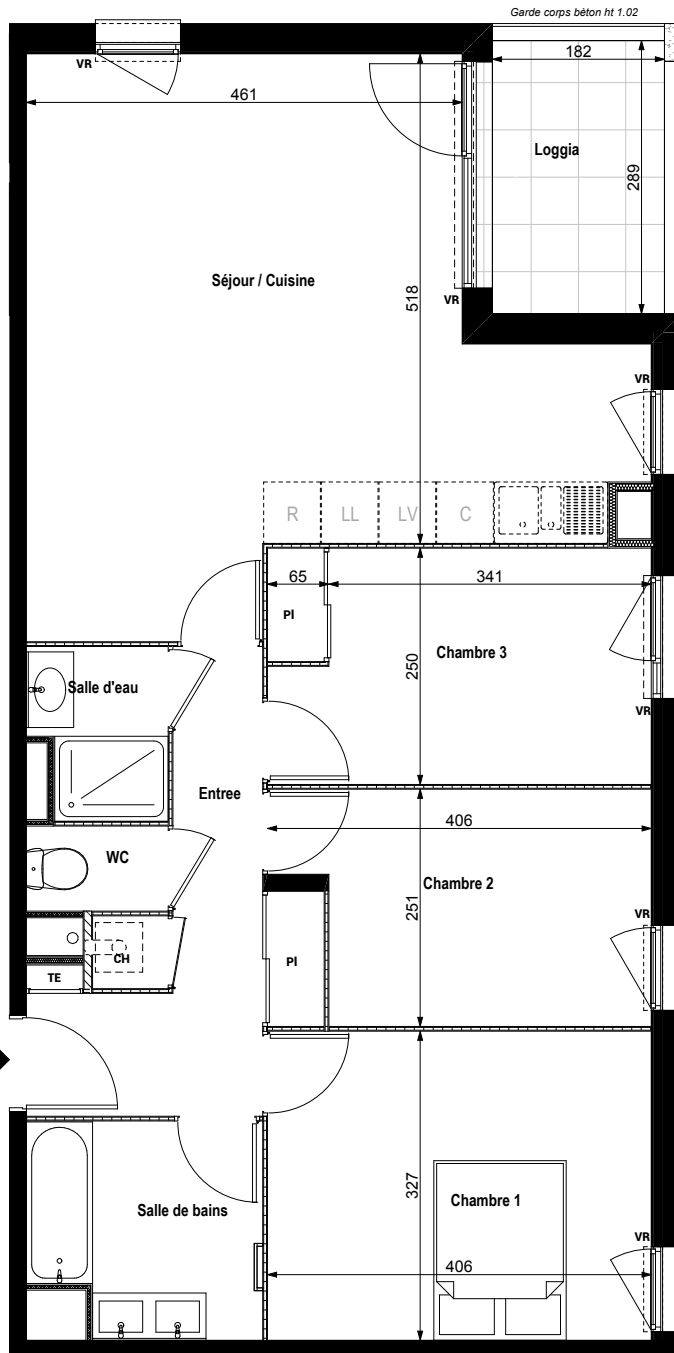

Bâtiment : A

Réalisation : URBAT
URBAT PROMOTION
1401 avenue du Mondial 98
34965 Montpellier Cedex 2

Niveau : 1

Type : T4

Appartement : A105

SURFACE HABITABLES

| | |
|------------------|----------------------------|
| Entrée + PI | 8,36 m ² |
| Séjour / Cuisine | 30,40 m ² |
| Chambre 1 | 13,28 m ² |
| Chambre 2 | 9,31 m ² |
| Chambre 3 + PI | 10,15 m ² |
| Salle de bains | 5,38 m ² |
| WC | 1,35 m ² |
| Salle d'eau | 2,51 m ² |
| TOTAL | 80,74 m² |
| Loggia | 5,53 m ² |

A105

LEGENDE

- Faux-plafond Soffite
- Evier sur demande pour les T3 et T4
- Chaudière a gaz

Document non contractuel

Janvier 2024

"L'emplacement des gaines, soffites éventuelles est susceptible de modification pour des raisons techniques, les éventuels éléments d'équipement relatifs au chauffage ne sont pas indiqués. La surface habitable peut varier de 5% en fonction des techniques de construction choisies"