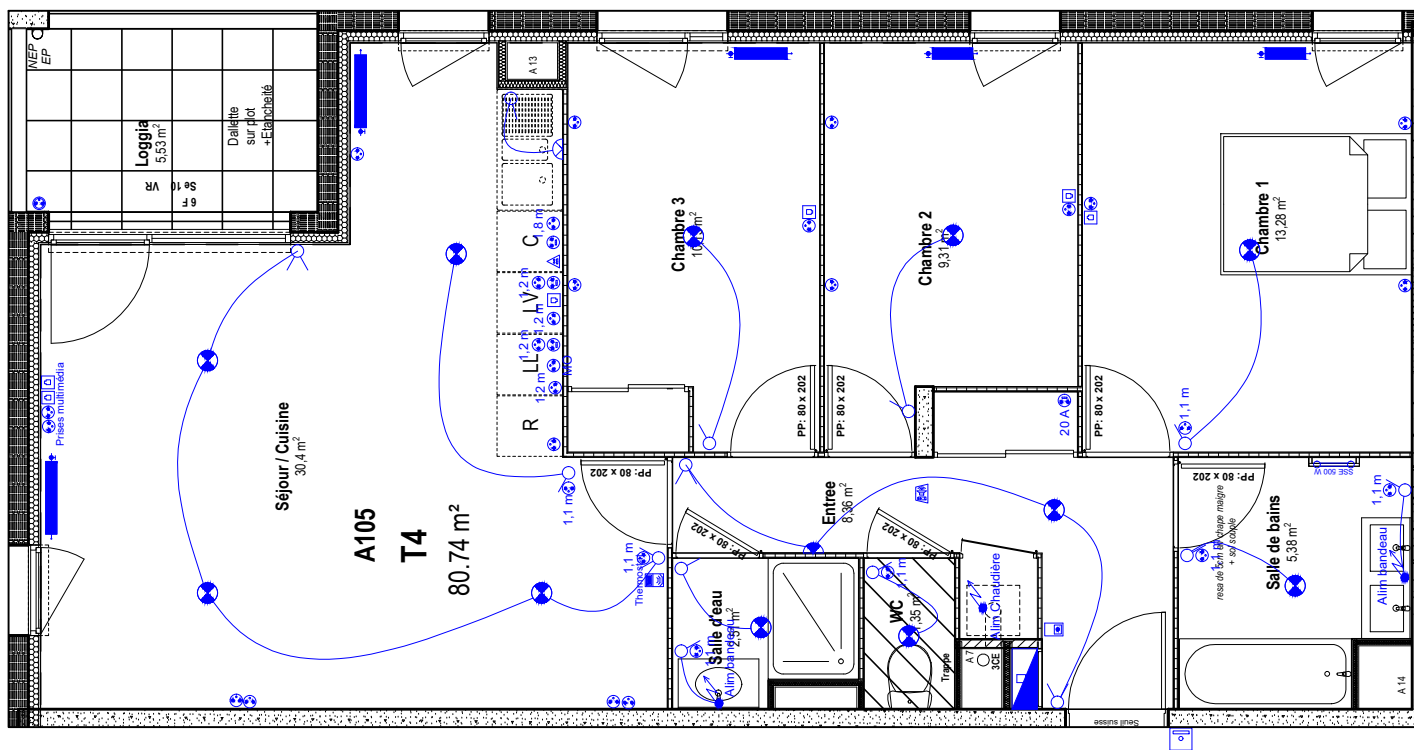

Bâtiment : A

Réalisation : URBAT
URBAT PROMOTION
1401 avenue du Mondial 98
34965 Montpellier Cedex 2

Niveau : 1

Type : T4

Appartement : A105

SURFACE HABITABLES

| | |
|------------------|----------------------------|
| Entrée + PI | 8,36 m ² |
| Séjour / Cuisine | 30,40 m ² |
| Chambre 1 | 13,28 m ² |
| Chambre 2 | 9,31 m ² |
| Chambre 3 + PI | 10,15 m ² |
| Salle de bains | 5,38 m ² |
| WC | 1,35 m ² |
| Salle d'eau | 2,51 m ² |
| TOTAL | 80,74 m² |
| Loggia | 5,53 m ² |

A105

LEGENDE

- Faux-plafond Soffite
- Evier sur demande pour les T3 et T4
- Chaudière a gaz

Document non contractuel

Janvier 2024

"L'emplacement des gaines, soffites éventuelles est susceptible de modification pour des raisons techniques, les éventuels éléments d'équipement relatifs au chauffage ne sont pas indiqués. La surface habitable peut varier de 5% en fonction des techniques de construction choisies"

IMPLANTATION DE L'APPAREILLAGE ELECTRIQUE

DATE : 27/07/2024

"JARDINS DES SENS"

T4

A105

R+1

LEGENDE

| | |
|--|--|
| | Interphonie |
| | Bouton poussoir sonnette |
| | Carillon sonnette |
| | DAAF |
| | DCL plafonnier |
| | DCL en applique |
| | Luminaire mural cuisine |
| | Prise spéciale |
| | Prise 2P+T, encastré, étanche |
| | Prise 2P+T, encastré Spéciale |
| | Prise 2P+T, encastré |
| | Interrupteur va et vient, encastré |
| | Télerupteur, encastré |
| | Interrupteur simple, encastré |
| | Interrupteur simple, encastré, étanche |
| | Radiateur sèche-serviette |
| | Thermostat chaudière |
| | Radiateur hydraulique |

CE PLAN EST SUSCEPTIBLE D'ETRE LEGEREMENT MODIFIE EN FONCTION DES NECESSITES TECHNIQUES DE LA REALISATION EN CE QUI CONCERNE LES DIMENSIONS LIBRES, LES EQUIPEMENTS ET LE POSITIONNEMENT DES APPAREILLAGES ELECTRIQUE. LES RETOMBES, SOFFITES, ENCOFFREMENTS, FAUX PLAFONDS, CANALISATIONS NE SONT PAS FIGURES ET NE POURRONT FONDER AUCUNE RECLAMATION EN CAS DE PRESENCE.