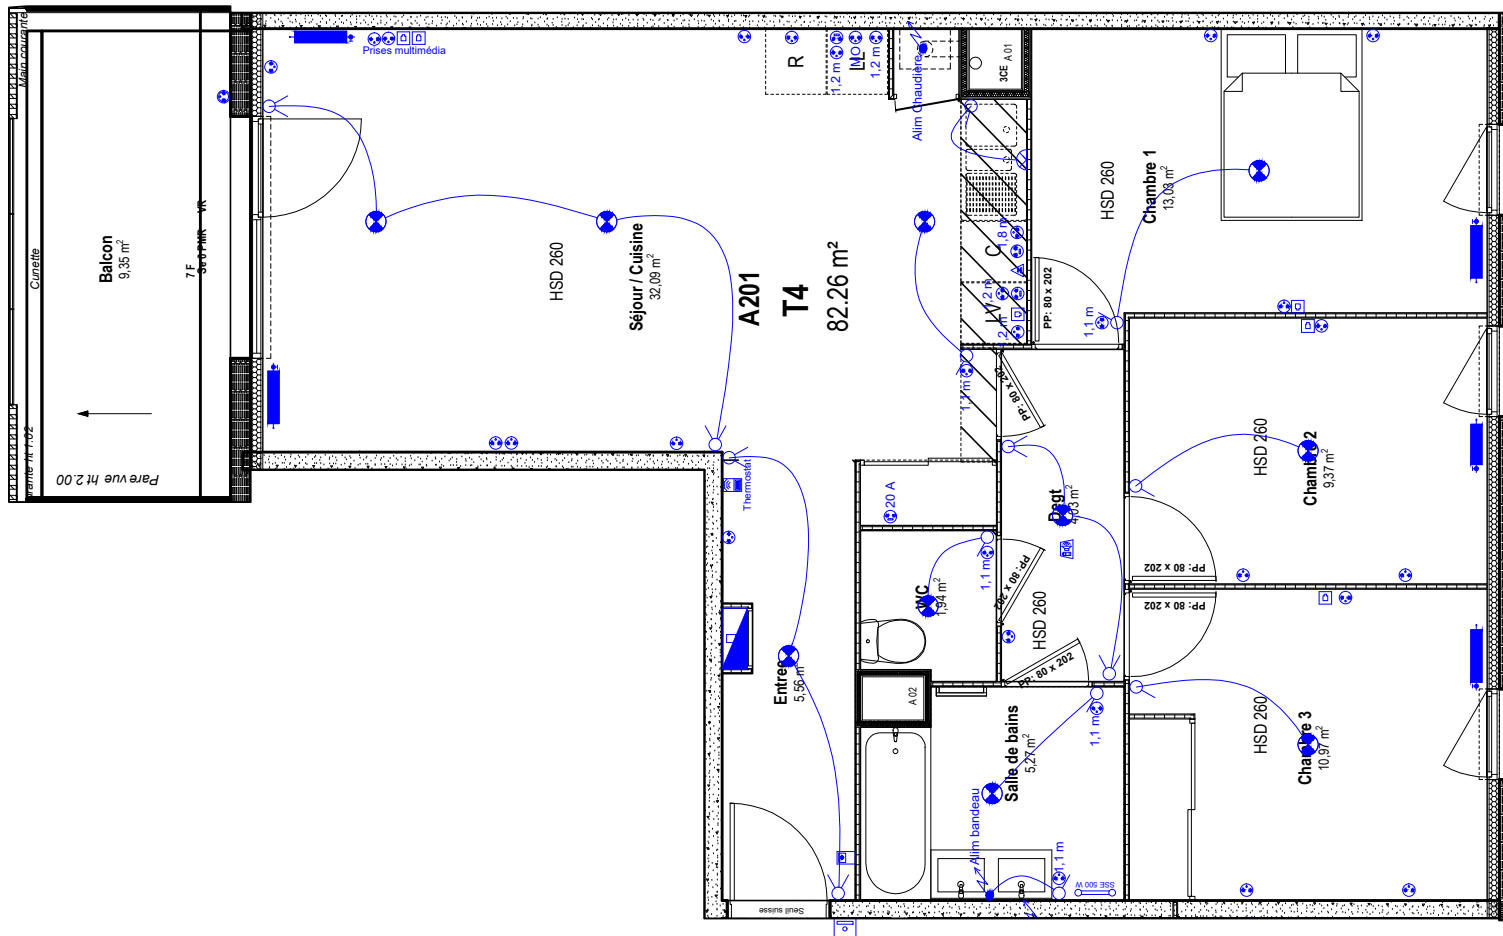

Niveau : 2 Type : T4

Appartement : A201_2

SURFACE HABITABLES

Entrée	5,56 m ²
Séjour / Cuisine + Pl	32,09 m ²
Chambre 1	13,03 m ²
Chambre 2	9,37 m ²
Chambre 3 + Pl	10,97 m ²
Salle de bains	5,27 m ²
WC	1,94 m ²
DGT	4,03 m ²
TOTAL	82,26 m²
Balcon	9,35 m ²

Janvier 2024

"L'emplacement des gaines, soffites éventuelles est susceptible de modification pour des raisons techniques, les éventuels éléments d'équipement relatifs au chauffage ne sont pas indiqués. La surface habitable peut varier de 5% en fonction des techniques de construction choisies"

IMPLANTATION DE L'APPAREILLAGE ELECTRIQUE

DATE : 27/07/2024

"JARDINS DES SENS"

T4

A201

R+2

LEGENDE

	Interphonie
	Bouton poussoir sonnette
	Carillon sonnette
	DAAF
	DCL plafonnier
	DCL en applique
	Luminaire mural cuisine
	Prise spéciale
	Prise 2P+T, encastré, étanche
	Prise 2P+T, encastré Spéciale
	Prise 2P+T, encastré
	Interrupteur va et vient, encastré
	Télérupteur, encastré
	Interrupteur simple, encastré
	Interrupteur simple, encastré, étanche
	Radiateur sèche-serviette
	Thermostat chaudière
	Radiateur hydraulique

CE PLAN EST SUSCEPTIBLE D'ETRE LEGEREMENT MODIFIE EN FONCTION DES NECESSITES TECHNIQUES DE LA REALISATION EN CE QUI CONCERNE LES DIMENSIONS LIBRES, LES EQUIPEMENTS ET LE POSITIONNEMENT DES APPAREILLAGES ELECTRIQUE. LES RETOMBES, SOFFITES, ENCOFFREMENTS, FAUX PLAFONDS, CANALISATIONS NE SONT PAS FIGURES ET NE POURRONT FONDER AUCUNE RECLAMATION EN CAS DE PRESENCE.