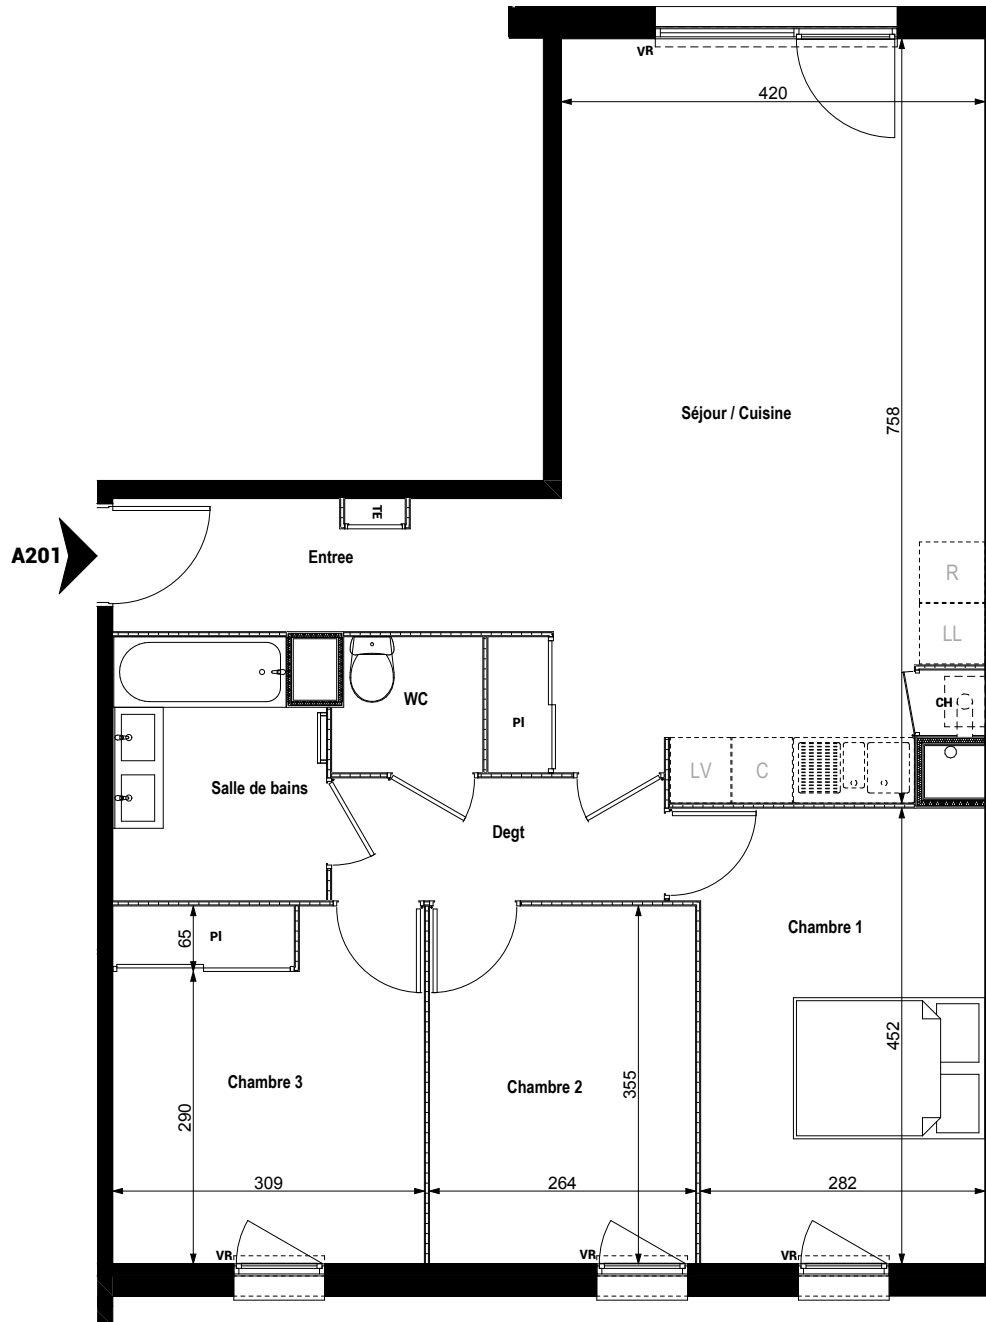

Bâtiment : A

Réalisation : URBAT
URBAT PROMOTION
1401 avenue du Mondial 98
34965 Montpellier Cedex 2

Niveau : 2 Type : T4

Appartement : A201

SURFACE HABITABLES

Entrée	5,56 m ²
Séjour / Cuisine + PI	32,09 m ²
Chambre 1	13,03 m ²
Chambre 2	9,37 m ²
Chambre 3 + PI	10,97 m ²
Salle de bains	5,27 m ²
WC	1,94 m ²
DGT	4,03 m ²
TOTAL	82,26 m²
Balcon	9,35 m ²

LEGENDE

- Faux-plafond Soffite
- Evier sur demande pour les T3 et T4
- Chaudière a gaz

Document non contractuel

Janvier 2024

"L'emplacement des gaines, soffites éventuelles est susceptible de modification pour des raisons techniques, les éventuels éléments d'équipement relatifs au chauffage ne sont pas indiqués. La surface habitable peut varier de 5% en fonction des techniques de construction choisies"

LEGENDE

-  Faux-plafond Soffite
-  Evier sur demande pour les T3 et T4
-  Chaudière a gaz

Document non contractuel

Plan de commercialisation

Bâtiment : A

Réalisation : URBAT
URBAT PROMOTION
1401 avenue du Mondial 98
34965 Montpellier Cedex 2

Niveau : 2 Type : T4

Appartement : A201_2

SURFACE HABITABLES

Entrée	5,56 m ²
Séjour / Cuisine + Pl	32,09 m ²
Chambre 1	13,03 m ²
Chambre 2	9,37 m ²
Chambre 3 + Pl	10,97 m ²
Salle de bains	5,27 m ²
WC	1,94 m ²
DGT	4,03 m ²
TOTAL	82,26 m²
Balcon	9,35 m ²