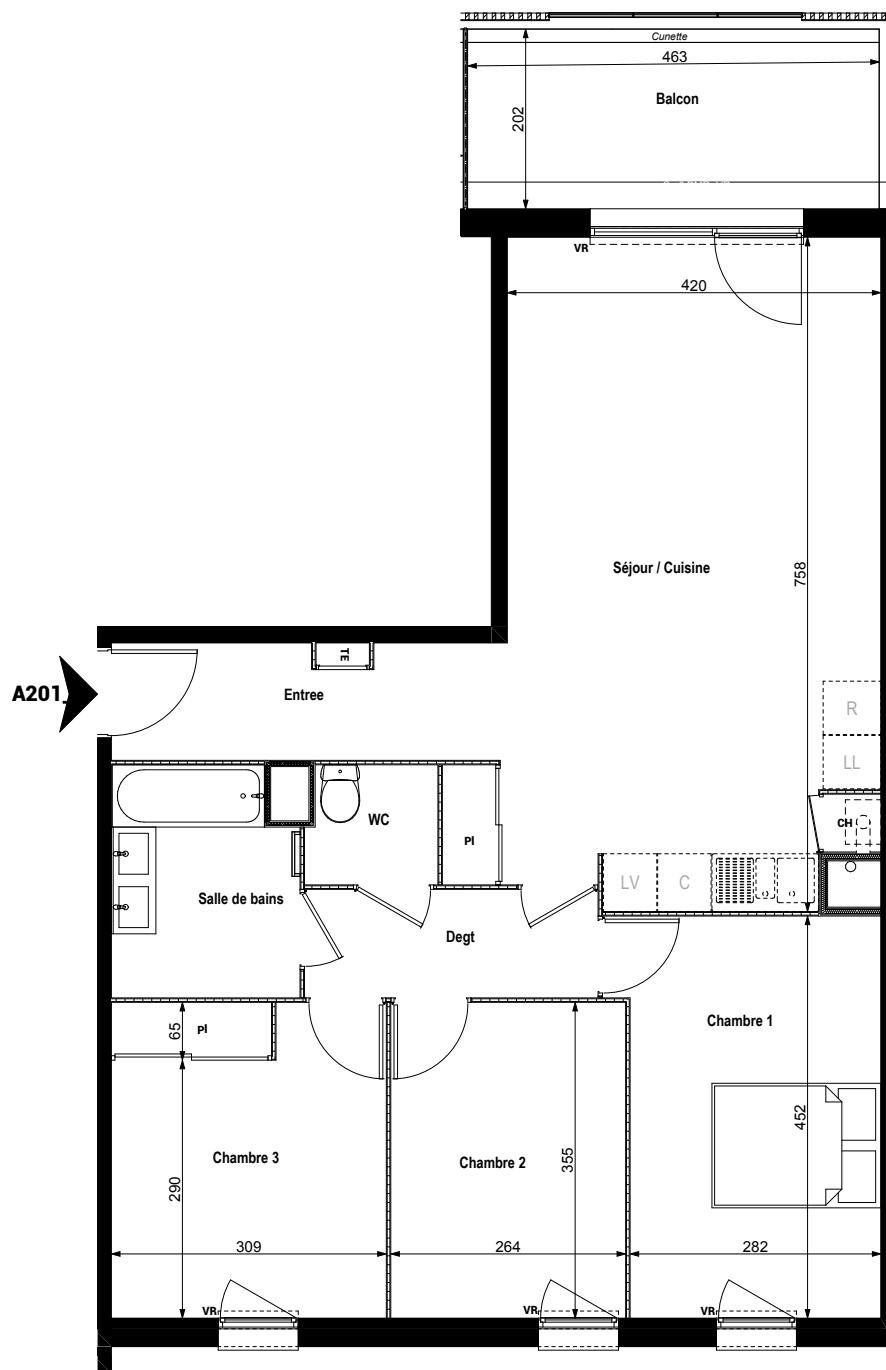

Bâtiment : A

Réalisation : URBAT
URBAT PROMOTION
1401 avenue du Mondial 98
34965 Montpellier Cedex 2

Niveau : 2 Type : T4

Appartement : A201

SURFACE HABITABLES

Entrée	5,56 m ²
Séjour / Cuisine + PI	32,09 m ²
Chambre 1	13,03 m ²
Chambre 2	9,37 m ²
Chambre 3 + PI	10,97 m ²
Salle de bains	5,27 m ²
WC	1,94 m ²
DGT	4,03 m ²
TOTAL	82,26 m²
Balcon	9,35 m ²

LEGENDE

- Faux-plafond Soffite
- Evier sur demande pour les T3 et T4
- Chaudière a gaz

Document non contractuel

Janvier 2024

"L'emplacement des gaines, soffites éventuelles est susceptible de modification pour des raisons techniques, les éventuels éléments d'équipement relatifs au chauffage ne sont pas indiqués. La surface habitable peut varier de 5% en fonction des techniques de construction choisies"

LEGENDE

-  Faux-plafond Soffite
-  Evier sur demande pour les T3 et T4
-  Chaudière a gaz

Document non contractuel

Plan de commercialisation

Bâtiment : A

Réalisation : URBAT
URBAT PROMOTION
1401 avenue du Mondial 98
34965 Montpellier Cedex 2

Niveau : 2 Type : T4

Appartement : A201_2

SURFACE HABITABLES

Entrée	5,56 m ²
Séjour / Cuisine + Pl	32,09 m ²
Chambre 1	13,03 m ²
Chambre 2	9,37 m ²
Chambre 3 + Pl	10,97 m ²
Salle de bains	5,27 m ²
WC	1,94 m ²
DGT	4,03 m ²
TOTAL	82,26 m²
Balcon	9,35 m ²